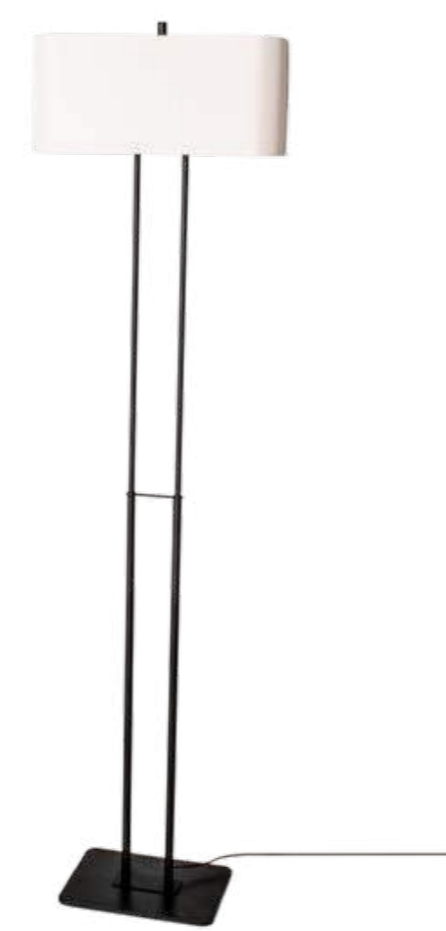

## Omega

**Omega** table lamp  
H: 52 cm, L: 27 cm, E27 Max 40W  
Rec. LED classic 300-400Lm

**2820430-6513 Blackchrome/black**

**Omega** table lamp  
H: 69 cm, L: 40 cm, E27 40W  
Rec. LED classic 300-400Lm

## Luton

**Luton** table lamp  
H: 56 cm, L: 30 cm, W: 12 cm,  
E14 Max 40W  
Rec. LED ball 200-400Lm

**4002190-5000 Black/white**

## Luton

**Luton** floor lamp  
H: 150 cm L: 40 cm, W: 20 cm,  
2xE27 Max 40W  
Rec. LED classic 300-500Lm

**4100730-5000 Black/white**