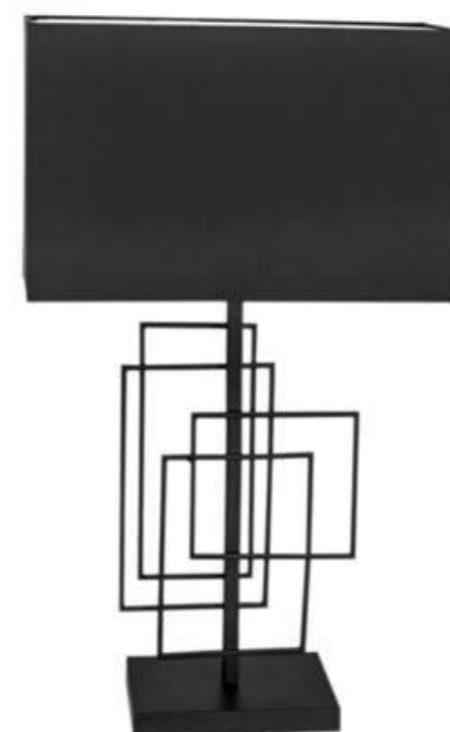

## Flake

**Flake** table lamp  
 Ø: 10 cm H: 30 cm, E27 Max 60W  
 Rec. LED classic 300-500Lm

**2820570-5002 White matt**

**Flake** table lamp  
 Ø: 10 cm H: 40 cm, E27 Max 60W  
 Rec. LED classic 300-500Lm

## Paragon

**Paragon** table lamp  
 H: 52 cm, L: 17 cm, E27 Max 40W  
 Rec. LED classic 300-400Lm

**4002040-4002 Black matt/black**  
**4002040-5002 White matt/white**

**Paragon** table lamp  
 H: 69 cm, L: 40 cm, E27 Max 40W  
 Rec. LED classic 300-400Lm